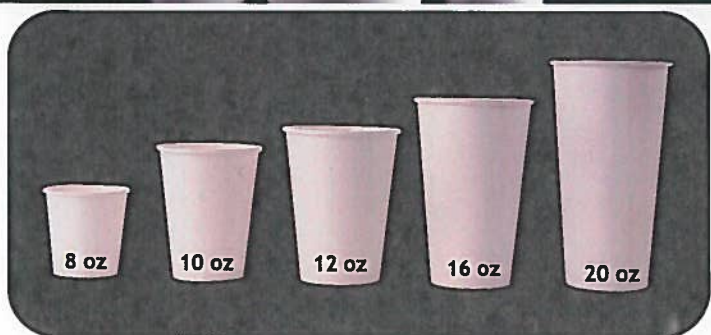

Hot Cups, Lids & Stirrers

Hot Cups - White

Item #	Size	Color	Case Ct
V1620HC08W	8 oz	White	1000/CS
V1620HC10W	10 oz	White	1000 / CS
V1620HC12W	12 oz	White	1000/CS
V1620HC16W	16 oz	White	1000/CS
V1620HC20W1M	20 oz	White	1000/CS
V1620HC-20W	20 oz	White	600/CS

Hot Cups - White Double Wall

Item #	Size	Color	Case Ct
V1622DW08W	8 oz	White	500/CS
V1622DW12W	12 oz	White	500/CS
V1622DW16W	16 oz	White	500/CS
V1622DW20W	20 oz	White	500/CS

Hot Cups - Café

Item #	Size	Color	Case Ct
V1620HC08C	8 oz	Café	1000/CS
V1620HC10C	10 oz	Café	1000/CS
V1620HC12C	12 oz	Café	1000/CS
V1620HC16C	16 oz	Café	1000/CS
V1620HC20C	20 oz	Café	600/CS

Hot Cup Lids

Item #	Description	Color	Case Ct
V1625DL08B	8 oz Dome Lid	Black	1000/CS
V1625DL08W	8 oz Dome Lid	White	1000/CS
VDL10S20B	10-20 oz Dome Lid	Black	1000/CS
VDL10S20W	10-20 oz Dome Lid	White	1000/CS
V1625DL20B	20 oz Dome Lid	Black	1000/CS
V1625DL20W	20 oz Dome Lid	White	1000/CS